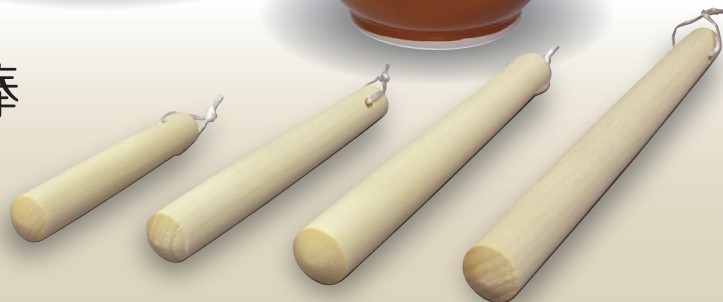

常滑焼 蓋付ミニかめ

お料理の調味料入れに、お漬物に、酢の物などに……
「安心・安全」の日本製です。

常滑焼 蓋付ミニかめ		アメ釉
キ40001	1,550円 (税抜)	0.1号 180ml φ8×8.5
キ40002	1,800円 (税抜)	0.2号 360ml φ9×10
キ40003	2,100円 (税抜)	0.3号 540ml φ10×11.5
キ40004	2,600円 (税抜)	0.5号 900ml φ13×13.5
キ40005	3,300円 (税抜)	0.8号 1440ml φ14×15.5
キ40006	6,100円 (税抜)	1号 1800ml φ16×17

常滑焼 すり鉢

常滑焼 すり鉢		アメ釉
キ40007	950円 (税抜)	6号 φ19×8
キ40008	1,300円 (税抜)	7号 φ22×9
キ40009	1,700円 (税抜)	8号 φ25×10
キ40010	1,850円 (税抜)	9号 φ28×12
キ40011	2,400円 (税抜)	10号 φ31×13
キ40012	3,700円 (税抜)	11号 φ33×14
キ40013	6,000円 (税抜)	12号 φ37×15
キ40014	9,300円 (税抜)	13号 φ40×16
キ40015	23,000円 (税抜)	15号 φ46×20
キ40016	61,000円 (税抜)	18号 φ59×23

常滑焼 すり鉢 常滑のロングセラーアイテムです。

当り棒

当り棒

キ40017	390円 (税抜)	4号 φ2×12
キ40018	450円 (税抜)	6号 φ2.5×18
キ40019	590円 (税抜)	8号 φ2.8×24
キ40020	890円 (税抜)	10号 φ3×30
キ40021	1,000円 (税抜)	12号 φ3.2×36
キ40022	1,100円 (税抜)	13号 φ3.3×39
キ40023	1,260円 (税抜)	15号 φ3.3×45

カップ網

カップ網 並型 各290円 (税抜)

キ40024	φ53mm
キ40025	φ55mm
キ40026	φ58mm
キ40027	φ60mm
キ40028	φ61mm
キ40029	φ62mm
キ40030	φ64mm
キ40031	φ66mm
キ40032	φ68mm
キ40033	φ70mm
キ40034	φ72mm
キ40035	φ74mm

カップ網 深型 各330円 (税抜)

キ40036	φ55mm
キ40037	φ58mm
キ40038	φ60mm
キ40039	φ61mm
キ40040	φ62mm
キ40041	φ64mm
キ40042	φ66mm
キ40043	φ68mm
キ40044	φ70mm
キ40045	φ72mm

カップ網 大型土瓶用 各630円 (税抜)

キ40046	φ77mm
キ40047	φ79mm
キ40048	φ81mm
キ40049	φ82mm
キ40050	φ84mm
キ40051	φ87mm
キ40052	φ89mm
キ40053	φ91mm
キ40054	φ93mm
キ40055	φ96mm

土瓶つる

土瓶つる
キ40058 280円
(税抜)
7号 (約30号土瓶用)

土瓶つる
キ40059 300円
(税抜)
8号 (約50号土瓶用)

土瓶つる
キ40060 330円
(税抜)
9号 (約80号土瓶用)

土瓶つる 二本巻ビニール千鳥巻
キ40056 4,400円
(税抜) 7号用 10個入
キ40057 4,800円
(税抜) 8号用 10個入