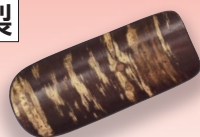

日本製

茶み

¥37026 800円
(税抜)
桜皮 7.8cm